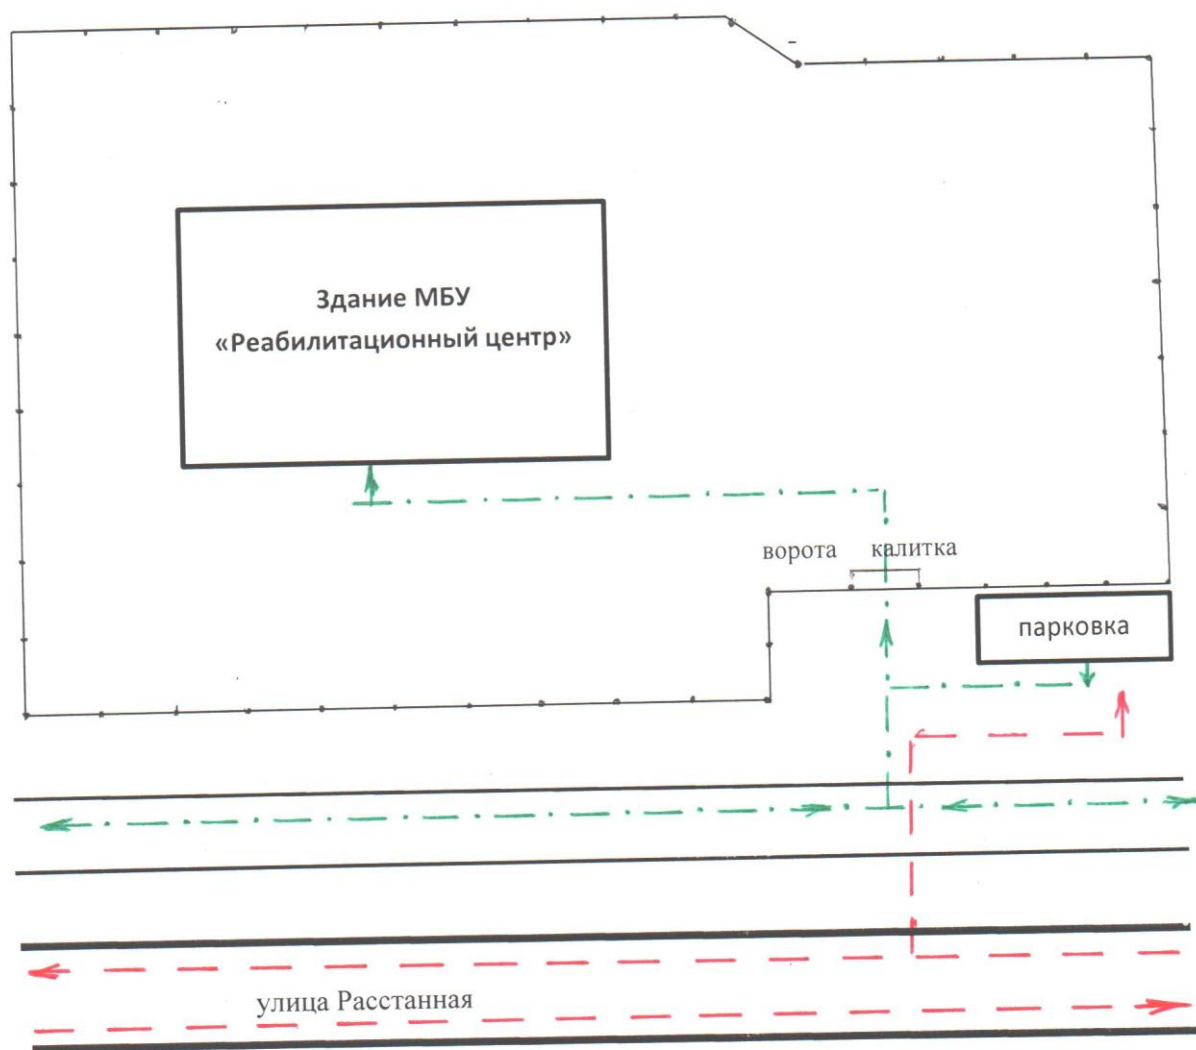

Схема организации дорожного движения в непосредственной близости от МБУ «Реабилитационный центр для детей и подростков с ограниченными возможностями» с размещением маршрута движения детей и расположение парковочных мест.

-  парковка транспортных средств
-  направление движения транспортных средств
-  направление движения детей

Схема движения транспортных средств к местам разгрузки и погрузки, и рекомендуемые пути движения детей по территории МБУ «Реабилитационный центр для детей и подростков с ограниченными возможностями» Волховского муниципального района Ленинградской области

-  въезд и выезд грузовых транспортных средств
-  места разгрузки и погрузки
-  движение транспортных средств по территории
-  движение детей на территории